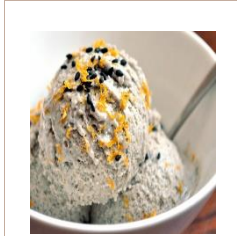

Cookie Becher 6,50 €

Cookies und Schokoeis mit Sahne Karamellsauce & Cookies

Oreo Becher 6,50 €

Oreo und Vanille Eis mit Vanille und Schokoladensauce, Sahne und Oreos

Wunschbecher

*Jeder nach
seiner Fasson*